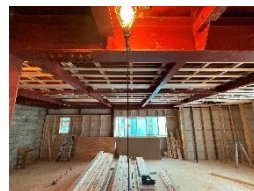

リノベーション完成見学会開催 in 松江

お施主様のご厚意により、10/2(土)・3(日)にリノベーション完成見学会を開催させていただくことになりました！
松江市での見学会は初となります。

完全予約制となっております。
ご予約はこちらから →

TEL:080-4555-8912