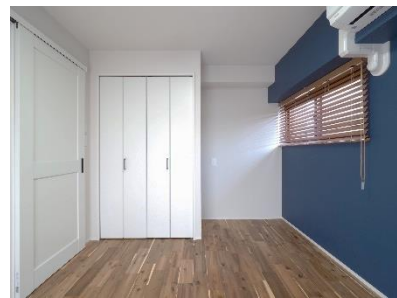

キッチンの入口はアーチ状になっています。床材はタモ材です。

T様にはお客様ブログを投稿していただいています。お客様目線のリノベーション工事の様子や、お気持ちを書いていただいていますので、どうぞご覧ください。

リノベーション 松江市 K様邸

5月から着工していますK様邸は、外壁ができました。お施主様のご厚意で、10月に完成見学会を開催予定です。(完全予約制です)

外壁は、ガルバリウム鋼板で、色はミッドナイトブルーです。

天井と壁にボードが貼られました。天井の鉄骨の梁は、見せる仕上げにする計画で、これから塗装します。

マンションリノベ 松江市 H様邸

6月から着工していましたH様邸は、7月末にお引き渡し致しました。

黒いセラミックトップのキッチンはお様のこだわりです。床材はアカシアの無垢材です。床材、クロス、建具などを変えることでシックで都会的な雰囲気になりました。

紙面の関係で掲載できていない物件もございます。次回もYUMENEWSをお楽しみに。