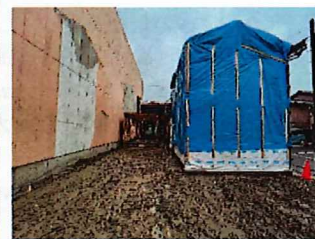

← フローリング施工中
素材はアカシアです

リノベーション 松江市 K様邸

6月から松江市でフルリノベーションを施工させて頂いておりますK様邸は、南側の表が鉄骨造、北側の裏側が木造になっています。解体が終わり、お施主様ご夫妻と現場で打ち合わせをいたしました。

リノベーション 出雲市 T様邸

6月から出雲市で実家部分リノベーションを施工させて頂いておりますT様邸は、現在基礎工事をしています。T様の奥様にはホームページのお客様ブログにご協力いただき、家づくりをされる中、感じることなどを綴っていただいておりますのでぜひご覧ください。